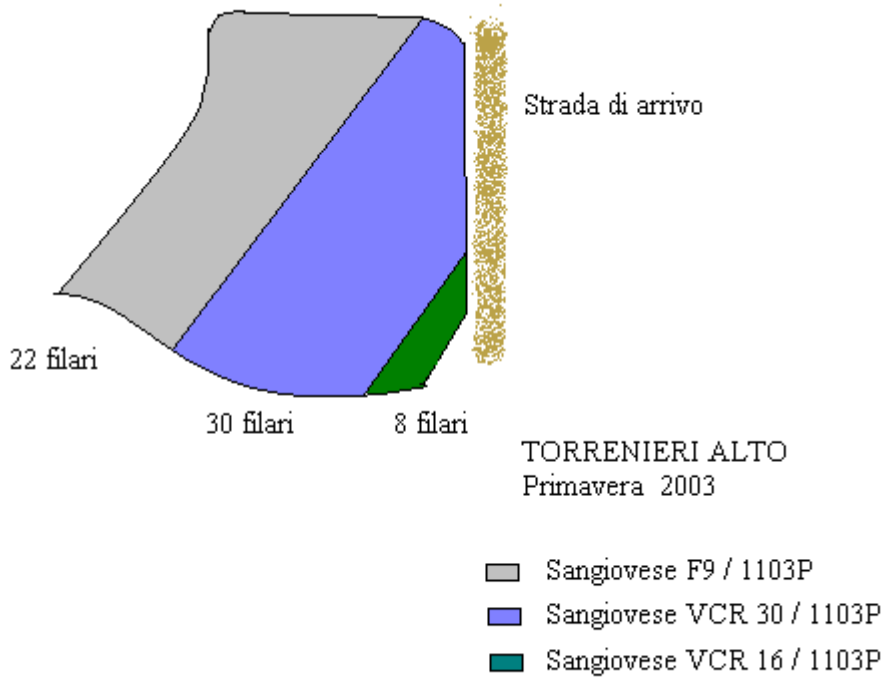

TENUTA VITANZA

Torrenieri Vineyard

Torrenieri Vineyard